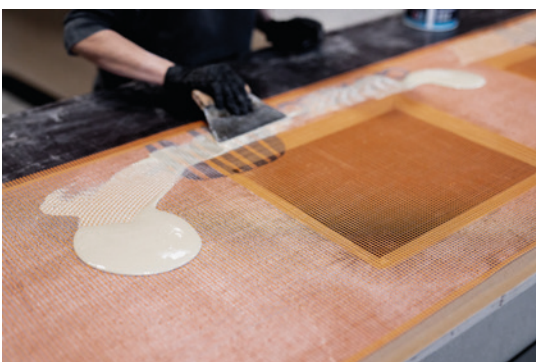

Wir freuen uns auf dich!